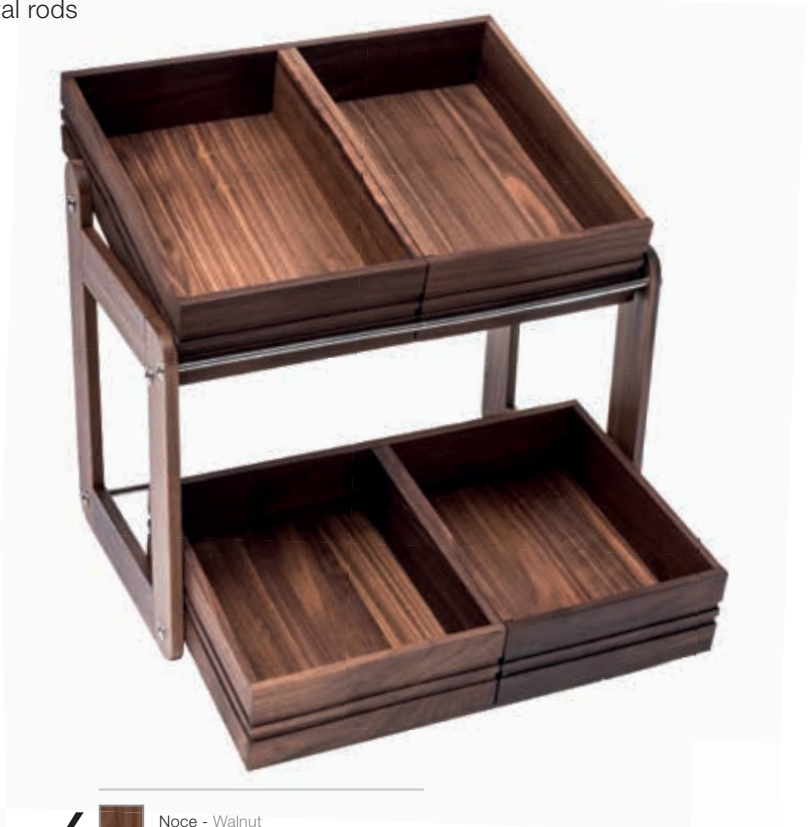

FANTASY ESPOSITORI PANE DUE LIVELLI

Struttura portante in noce massiccio verniciato / cassette pane impermeabilizzate con miscela di oli vegetali / aste orizzontali in acciaio cromato

FANTASY BREADBOXES 2 LEVELS

Walnut hardwood structure with transparent varnish / boxes waterproofed with a blend of vegetable oil / chromed steel horizontal rods

Noce - Walnut
Art. 15A01153

FANTASY espositore pane due livelli 4xGN 1/2

FANTASY breadbox 2 levels 4xGN 1/2

57 x 28,5 x 40 cm

7 kg

Noce - Walnut
Art. 15A01152

FANTASY espositore pane due livelli 2xGN 1/2

FANTASY breadbox 2 levels 2xGN 1/2

36,5 x 28,5 x 40 cm

5 kg