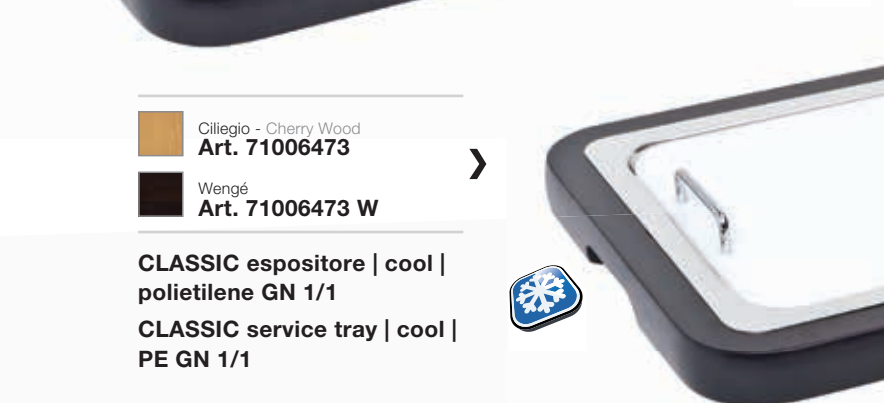

Wengé
Art. 71205473 W

CLASSIC espositore | cool |
porcellana GN 1/1

CLASSIC service tray | cool |
porcelain GN 1/1

62 x 41,5 x 6 cm

10 kg

Ciliegio - Cherry Wood
Art. 71006473

Wengé
Art. 71006473 W

CLASSIC espositore | cool |
polietilene GN 1/1