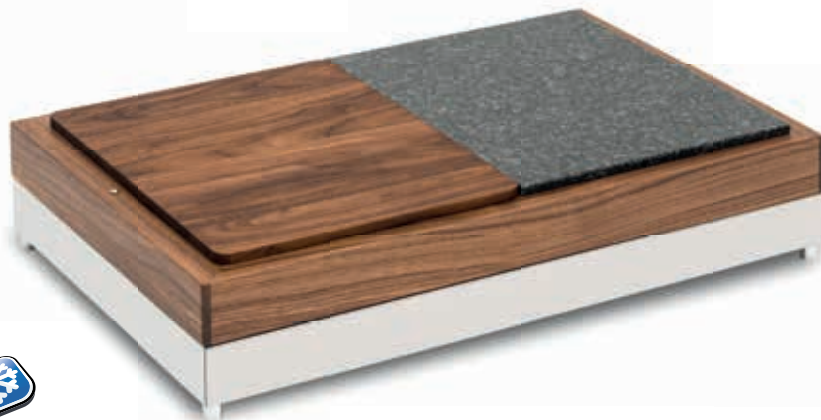

 15 kg

FANTASY ESPOSITORE NON REFRIGERATO

Base in 2 pezzi in acciaio inox 18/10 o una combinazione di acciaio inox e legno massiccio di noce / inserto in legno

FANTASY SERVICE TRAY - NOT CHILLED

Structure composed by two pieces in mirror polished 18/10 stainless steel or a combination of stainless steel and solid walnut wood / insert in solid walnut wood